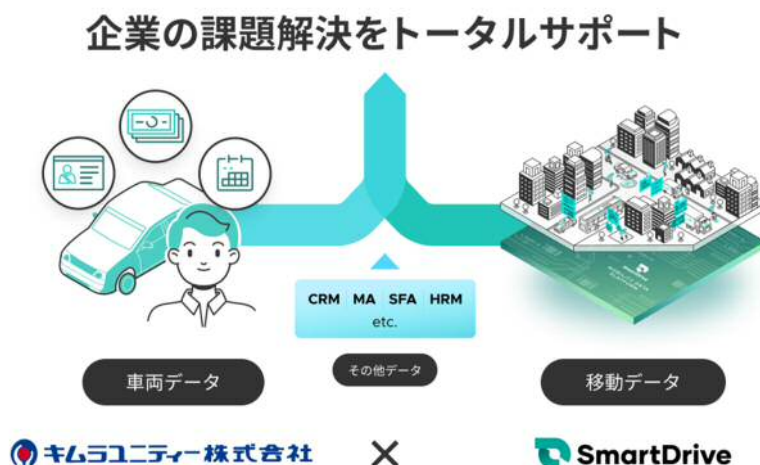

## キムラユニティとスマートドライブが データプラットフォーム領域で協業を開始

～クラウド型車両管理システムKIBACOとSmartDrive Mobility Data Platformが連携～

トータルカーマネジメントサービスを提供するキムラユニティ株式会社（本社：愛知県名古屋市中区、代表取締役社長：木村昭二、以下「キムラユニティ」）と、モビリティデータを活用したサービスを提供する株式会社スマートドライブ（本社所在地：東京都千代田区、代表取締役：北川烈、以下「スマートドライブ」）がデータプラットフォーム領域での協業を開始し、新たなソリューションの開発を行うことのお知らせします。

今回の協業では、キムラユニティが提供するクラウド型車両管理システム「KIBACO」とスマートドライブが提供する走行データを取得・蓄積・解析する「Mobility Data Platform」とのデータ連携を行います。KIBACOが保有する豊富な車両情報と、Mobility Data Platformから得られる車両の利用状況や安全運転状況などのモビリティデータを掛け合わせることで、車両管理業務を行う企業の共通課題である業務効率化やコスト削減、安全運転の推進などの解決をトータルでサポートすることが可能となります。